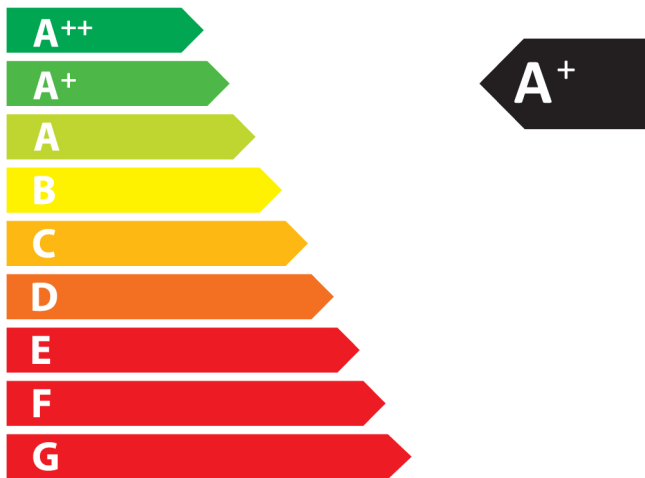

ENERG
енергия · ενεργεια

By appointment to The Royal Danish Court

morsø

Morsø 2B Classic

8,2
kW

ENERGIA · ЕНЕРГИЯ · ΕΝΕΡΓΕΙΑ · ENERGIJA · ENERGY · ENERGIE · ENERGI

2015/1186